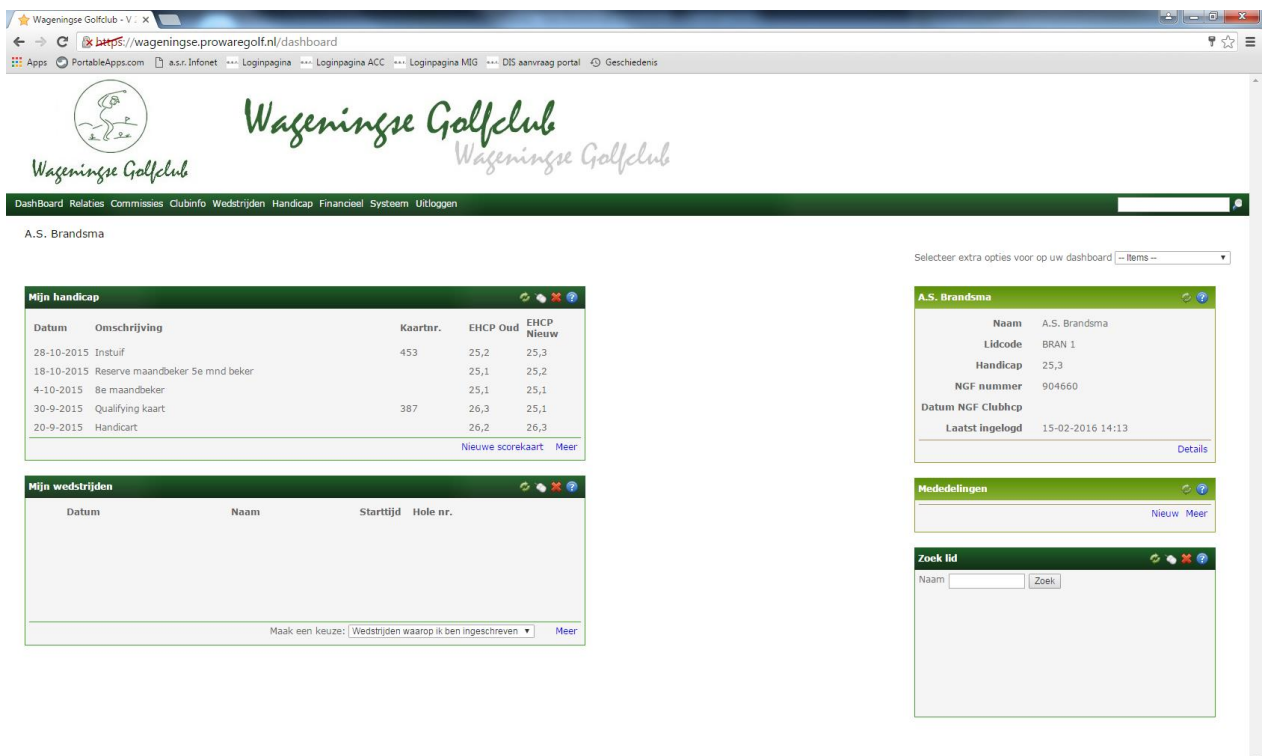

Als het inloggen lukt, ziet u onderstaande pagina.